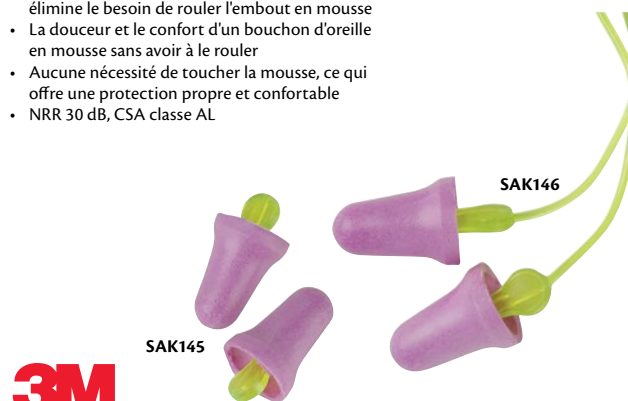

SAP424

Prix par boîte

No modèle	No fab	Description	Qté/boîte (paires)	Prix /Chacun
SAP424	P1300	Sans cordon	120	
SAP425	P1301	Avec cordon	120	

BOUCHONS D'OREILLES EN MOUSSE SANS CONTACT

- Conception innovatrice d'ajustement instantané élimine le besoin de rouler l'embout en mousse
- La douceur et le confort d'un bouchon d'oreille en mousse sans avoir à le rouler
- Aucune nécessité de toucher la mousse, ce qui offre une protection propre et confortable
- NRR 30 dB, CSA classe AL