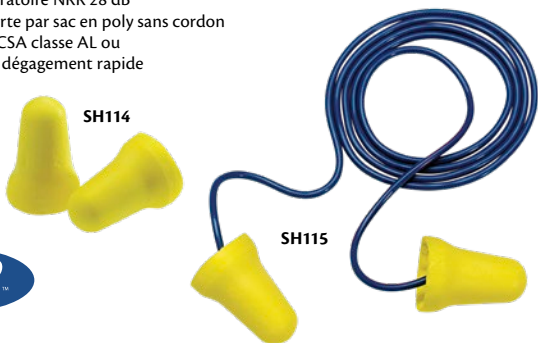

SI762

Prix par boîte

No modèle	No fab	Description	Qté/boîte (paires)	Prix /Chacun
SI762	1100	Sans cordon	200	
SAG359	1110	Avec cordon	100	

BOUCHONS D'OREILLES E-A-RSOFT^{MC} FX^{MC}

- Fabriqué d'une formule de polyuréthane conçue pour reprendre lentement la forme et réduire la pression dans le conduit auditif
- Classement: 33 dB
- CSA classe AL

SAH854

SAH585

Prix par boîte

No modèle	No fab	Description	Qté/boîte (paires)	Prix /Chacun
SAH584	312-1260	Avec cordon	200	
SAH585	312-1261	Sans cordon	200	

BOUCHONS D'OREILLES E-A-R^{MC} E-Z-FIT^{MC}

AJUSTEMENT CONFORTABLE POUR LES PETITS CONDUITS AUDITIFS!

- Mousse polyuréthane souple et lisse, pratiquement sans pression
- Faciles à rouler et autoajustables pour un confort accru
- Conception en forme de cloche à ailette large qui facilite l'insertion et l'enlèvement
- Pour les conduits auditifs petits et moyens
- Sécuritaire et ne cause pas d'irritation
- Testés en laboratoire NRR 28 dB
- Une paire offerte par sac en poly sans cordon
- CSA Z94.2 + CSA classe AL ou avec cordon à dégagement rapide

SH114

SH115

Prix par boîte

No modèle	No fab	Description	NRR dB	Qté/bte (paires)	Prix /Chacun
SH114	312-1208	Sans cordon	28	200	
SH115	312-1222	Avec cordon	28	200	

BOUCHONS D'OREILLES E-A-R^{MC} PUSH-INS

- Ajustement facile sans roulement
- Embout E.A.R.form^{MC} en mousse jaune pour un confort maximal
- Tige bleue permettant d'insérer et de retirer les bouchons de façon hygiénique
- CSA classe AL
- NRR de 28 dB