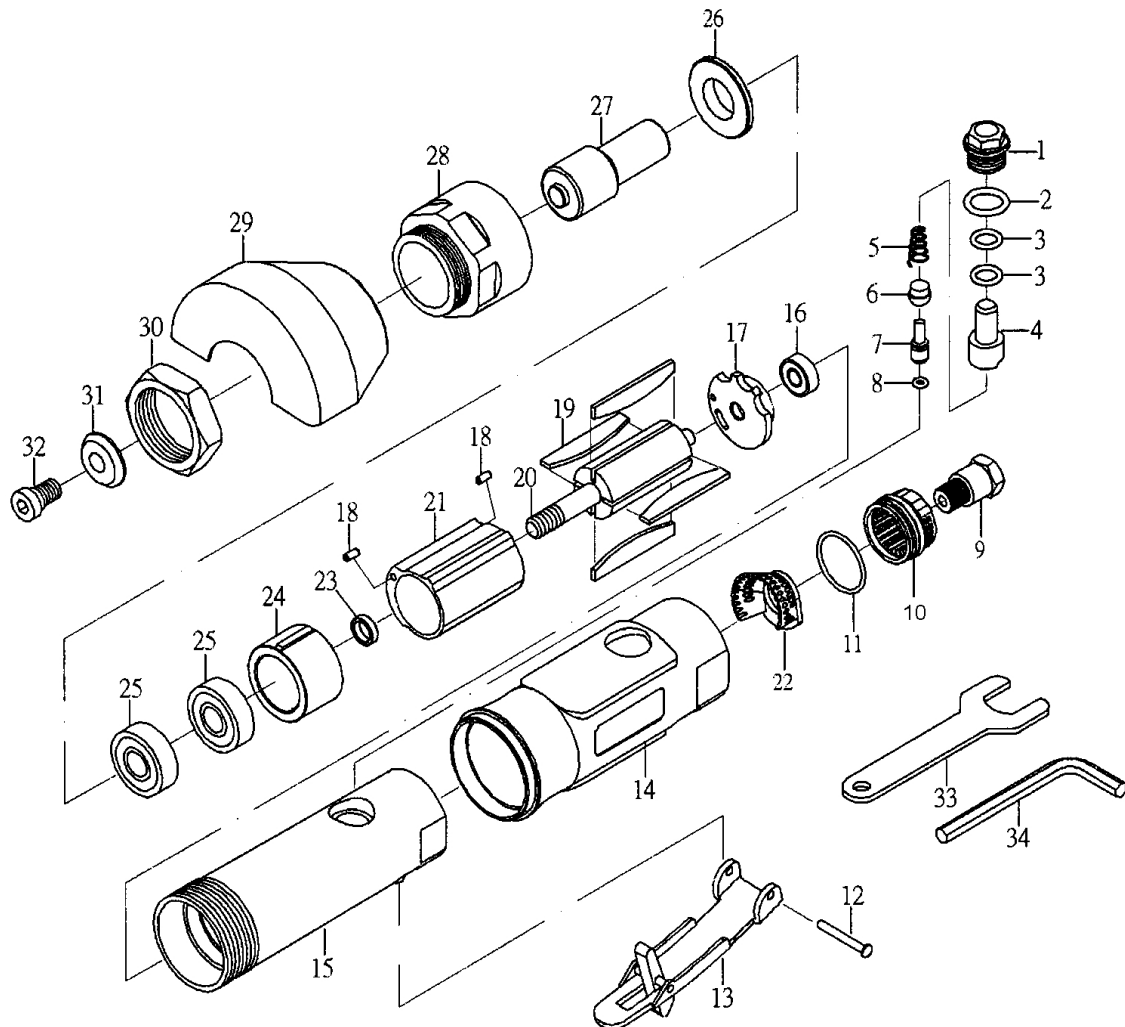

No modèle: THZ677
OUTIL A TRONÇONNER PNEUMATIQUE 3"

outilsaurora

| No | No Pièce | Description | Qté | No | No Pièce | Description | Qté |
|----|----------|----------------------------|-----|----|----------|------------------------------|-----|
| 01 | TJZ649 | VIS | 1 | 18 | TJZ666 | GOUPILLE | 2 |
| 02 | TJZ650 | RONDELLE EN O (P12) | 1 | 19 | TJZ667 | LAME DE ROTOR | 4 |
| 03 | TJZ651 | RONDELLE EN O (P8) | 2 | 20 | TJZ668 | ROTOR | 1 |
| 04 | TJZ652 | RÉGULATEUR D'AIR | 1 | 21 | TJZ669 | CYLINDRE | 1 |
| 05 | TJZ653 | RESSORT | 1 | 22 | TJZ670 | SILENCIEUX EN CÔNE | 1 |
| 06 | TJZ654 | BAGUE POUR TIGE DE SOUPAPE | 1 | 23 | TJZ671 | ESPACEUR DE ROULEMENT | 1 |
| 07 | TJZ655 | TIGE DE SOUPAPE | 1 | 24 | TJZ672 | PLAQUE FRONTALE | 1 |
| 08 | TJZ656 | RONDELLE EN O (3.5*1.4) | 1 | 25 | TJZ673 | ROULEMENT (608ZZ) | 2 |
| 09 | TJZ657 | ENTRÉE D'AIR | 1 | 26 | TJZ674 | RONDELLE | 1 |
| 10 | TJZ658 | MANCHON D'ÉVACUATION | 1 | 27 | TJZ675 | DISPOSITIF RETENUE DU DISQUE | 1 |
| 11 | TJZ659 | RONDELLE EN O (26.7*1.78) | 1 | 28 | TJZ676 | ÉCROU DE SERRAGE DE PALIER | 1 |
| 12 | TJZ660 | GOUPILLE-RESSORT | 1 | 29 | TJZ677 | PROTECTEUR | 1 |
| 13 | TJZ661 | LEVIER | 1 | 30 | TJZ678 | ÉCROU | 1 |
| 14 | TJZ662 | CAOUTCHOUC PROTECTEUR | 1 | 31 | TJZ679 | RONDELLE | 1 |
| 15 | TJZ663 | LOGEMENT | 1 | 32 | TJZ680 | VIS (M6*12) | 1 |
| 16 | TJZ664 | ROULEMENT (696ZZ) | 1 | 33 | TJZ681 | CLÉ DE SERRAGE(14 MM) | 1 |
| 17 | TJZ665 | PLAQUE ARRIERE | 1 | 34 | TJZ682 | CLE HEX (5MM) | 1 |